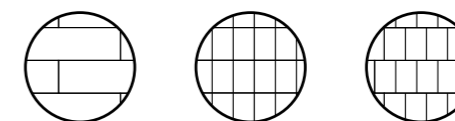

RUUKKI® HYYGGE

Монтаж в трех узорах

Ruukki® Hyygge – идеальное решение для тех, кому требуется сочетание простоты и минимализма с индивидуальным дизайном кровли. Панели с канавками или без канавок позволяют монтировать

три различными способами для подчеркивания уникального характера всего здания. Мы знаем, что красота скрывается в деталях.

3 узора

Укладка Ruukki® Hyygge без канавок методом кирпичной кладки