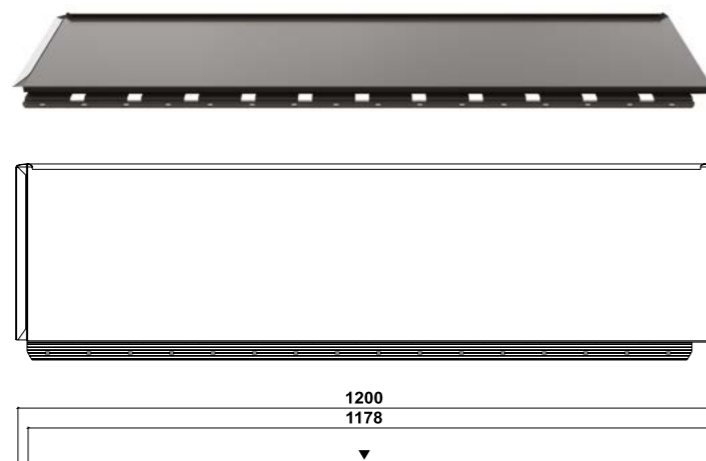

RUUKKI® HYYGGE

Плоская модульная кровля

Ruukki® Hyygge – это инновационный продукт для кровли, простая и элегантная форма которого идеально соответствует современным архитектурным тенденциям. Материал доступен в двух вариантах – с канавками и без канавок – что позволяет монтировать кровлю в трех узорах.

Специально разработанная система оригинальных металлических панелей обеспечивает эстетический вид кровли и гарантирует надлежащие эксплуатационные характеристики. Ruukki® Hyygge вместе с продуктами для защиты кровли и для вентиляционных систем, составляет комплексное решение для кровли.

Ruukki® Hyygge без канавок