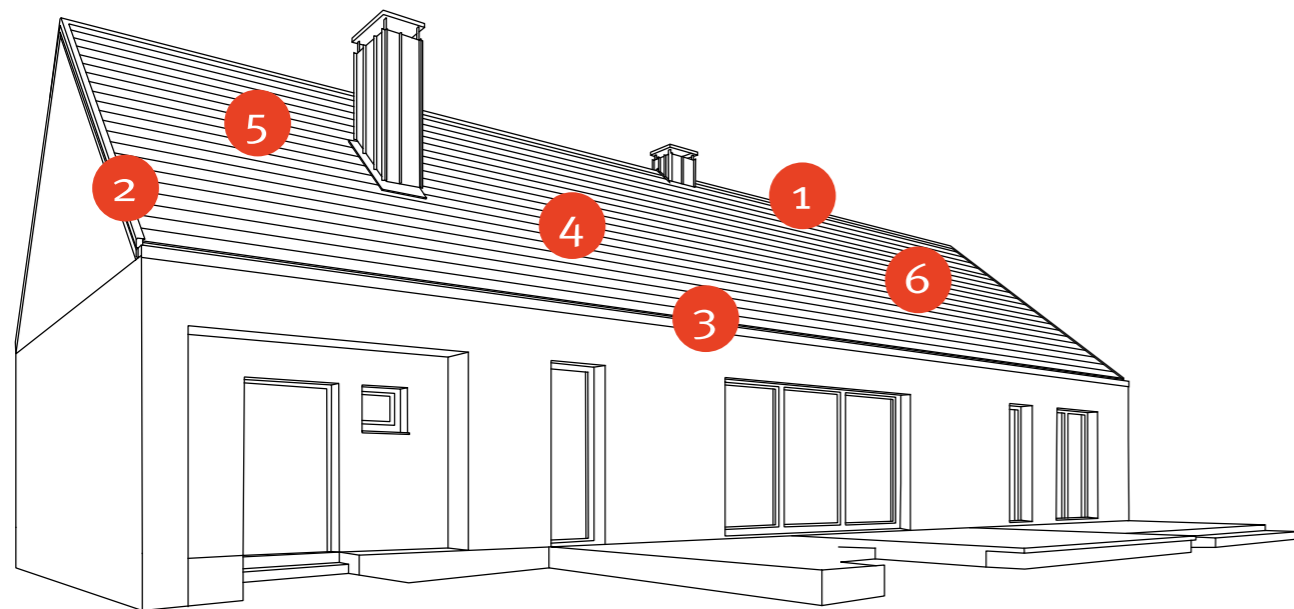

Укладка Ruukki® Hyygge с канавками с образованием ровных рядов

КОМПЛЕКСНОЕ РЕШЕНИЕ ДЛЯ КРОВЛИ

Ruukki® Hygge

Нет ничего важнее надежного дома, где мы проводим большую часть нашей жизни. Правильно сконструированная кровля создает не только эстетическую ценность дома, но и его безопасность и комфорт. Комплексная кровельная система Ruukki® Hygge является гарантией таких важных принципов. Комплексное решение для кровли должна содержать несколько элементов кровельной

безопасности, системы защиты от снега, системы вентиляции и специально разработанную систему планок, которые полностью соответствуют форме и функции кровли. Только сочетание всех этих элементов гарантирует идеальный вид, правильную работу и долгие годы безупречной службы кровельного покрытия Ruukki® Hygge.

1 Коньковая планка Ruukki® Hygge

Конек Ruukki® Hygge состоит из трех элементов. Каждый из них имеет перфорацию для обеспечения беспрепятственной вентиляции поверхности кровли. Специально созданная форма козырька скрывает крепления, что делает их невидимыми.

2 Ветровая планка Ruukki® Hygge

Ветровая планка Ruukki® Hygge состоит из двух элементов. Внутренняя часть ветровой планки обеспечивает герметичность, маскирующий элемент делает его эстетичным. Этот элемент специально создан для скрытия креплений.