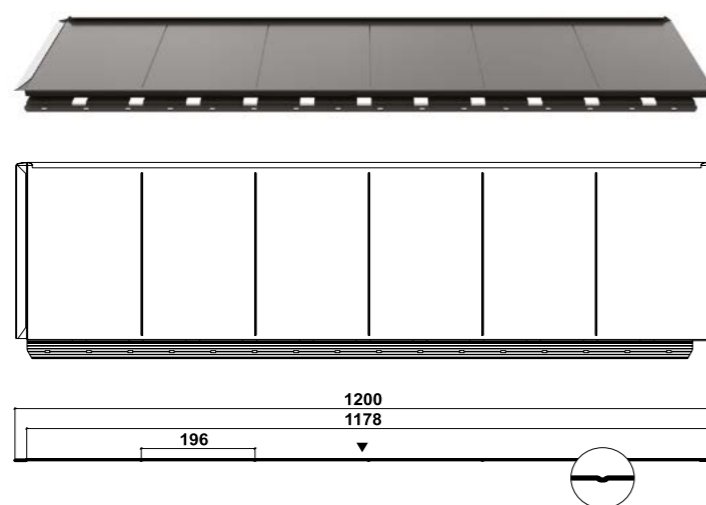

Ruukki® Hyygge с канавками

Уникальные характеристики Ruukki® Hyygge

Высокое качество

Гладкая поверхность

3 цвета

3 способа укладки

• Высокое качество

Для производства кровельной системы Ruukki® Hyygge используется высококачественная сталь SSAB. Сталь толщиной 0,6 мм с современным покрытием GreenCoat Purex. Полу-матовое покрытие чрезвычайно устойчиво к царапинам и ультрафиолетовому излучению. Ruukki® Hyygge доступен в классе качества Ruukki 40, что означает 40-летнюю техническую гарантию и 15-летнюю гарантию сохранения внешнего вида.

• Гладкая поверхность

Ruukki® Hyygge соответствует новейшим тенденциям в архитектурном дизайне. Инновационное решение вертикальной и горизонтальной систем замыкания позволяет скрыть соединительные крепления (винты), что подчеркивает простую форму кровли и улучшает внешний вид.

• 3 цвета

Ruukki® Hyygge доступен в трех наиболее популярных цветах, которые прекрасно подходят к современным тенденциям строительства: антрацитовый, графитовый и черный.

• 3 узора

Кровельную систему Ruukki® Hyygge можно укладывать в трех узорах, что позволяет создавать индивидуальный дизайн. Для панелей с канавками возможно использовать метод равных рядов или метод кирпичной кладки, а для панелей без канавок доступен метод кирпичной кладки.

Технические характеристики

Общая высота	26 мм
Общая длина	343 мм
Полезная длина	290 мм
Общая ширина	1200 мм
Полезная ширина	1178 мм
Минимальный уклон	14°
Толщина	0,6 мм
Вес	2,35 кг/ед.; 7 кг/м²
Площадь панели	0,341 м²
Единица продажи	м²
Покрытие	GreenCoat Purex
Класс качества	Ruukki 40

Доступные цвета

Черный

Антрацитовый

Графитовый